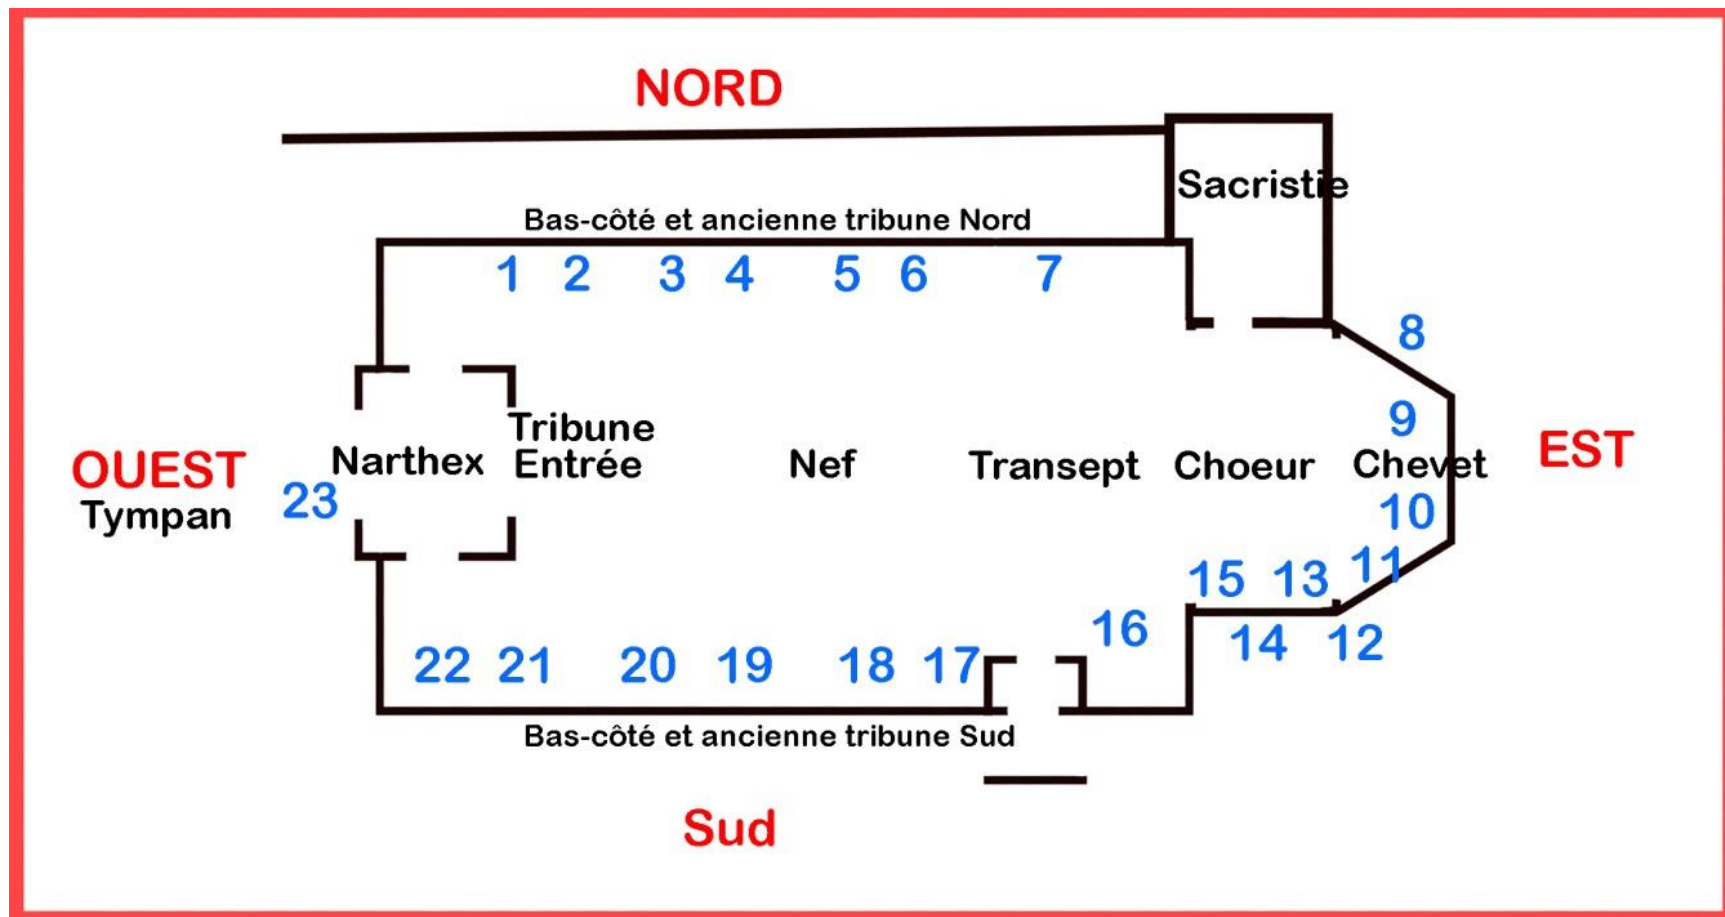

Plan de l'église. Liste des vitraux.

Liste des vitraux de l'église d'Allègre.

En tournant de l'ouest du côté Nord à l'ouest du côté Sud, passant par le chœur et terminant à la tribune.

Tympan.

Ouest.

Christ.

Nef et transept.

Côté Nord.

1. Barthélemy.
2. Johannis.
3. André.
4. Pierre.
5. Simon.
6. Thomas.

7. Dominique.

Chœur.

8. Martin-1.
9. Jésus-Christ. Petit vitrail au-dessus.
10. Marie.
11. Martin-2.
12. Jean le Baptiste.
13. Joseph.
14. Vosy-Evêque.
15. JF Régis-Curé.

Transept et Nef.

Sud.

16. François. Agneau et Cœurs.

- 17. Paul.
- 18. Jacques le Majeur.
- 19. Philippe.
- 20. Matthieu.
- 21. Jacques le Mineur.
- 22. Mathias.

N°	Saint	Statut	Livre	Fonction	Situation		Date	Donateur	Vitrailliste
1	Barthélemy	Apôtre	Nouveau T		Nord-Ouest		–	Grellet	Sacreste non signé
2	Johannis	Apôtre	Nouveau T	Dit « 1 ^{er} » apôtre	Nord-Ouest		–	Breul	Sacrestes
3	André	Apôtre	Nouveau T	Dit « 1 ^{er} » apôtre	Nord		–	Abbé Tanier	Sacrestes
4	Pierre	Apôtre	Nouveau T	Dit « 1 ^{er} » apôtre	Nord		–	–	Sacrestes
5	Simon	Apôtre	Nouveau T		Nord		–	–	Sacrestes
6	Thomas	Apôtre	Nouveau T		Nord		–	–	Sacrestes
7	Dominique	Jésuite Dominicain	Moderne	Fondateur congrégation	Transept Nord		1900	Grellet Ribeyre	E.Chausse au Puy
8	Martin-1	Martyr	Nouveau T	Romain	Chœur-Nord		1900	G. Barralon	Sacrestes
9	Jésus	Christ	Nouveau T	–	Est		–	Grellet Rochebonne	Chausse
10	Marie	Mère	Ancien T	–	Est		1900	Grellet Landrian	E. Chausse Au Puy
11	Martin-2	Martyr	Nouveau T	Romain	Sud-Est		1900	Armand-Ruby	Sacrestes